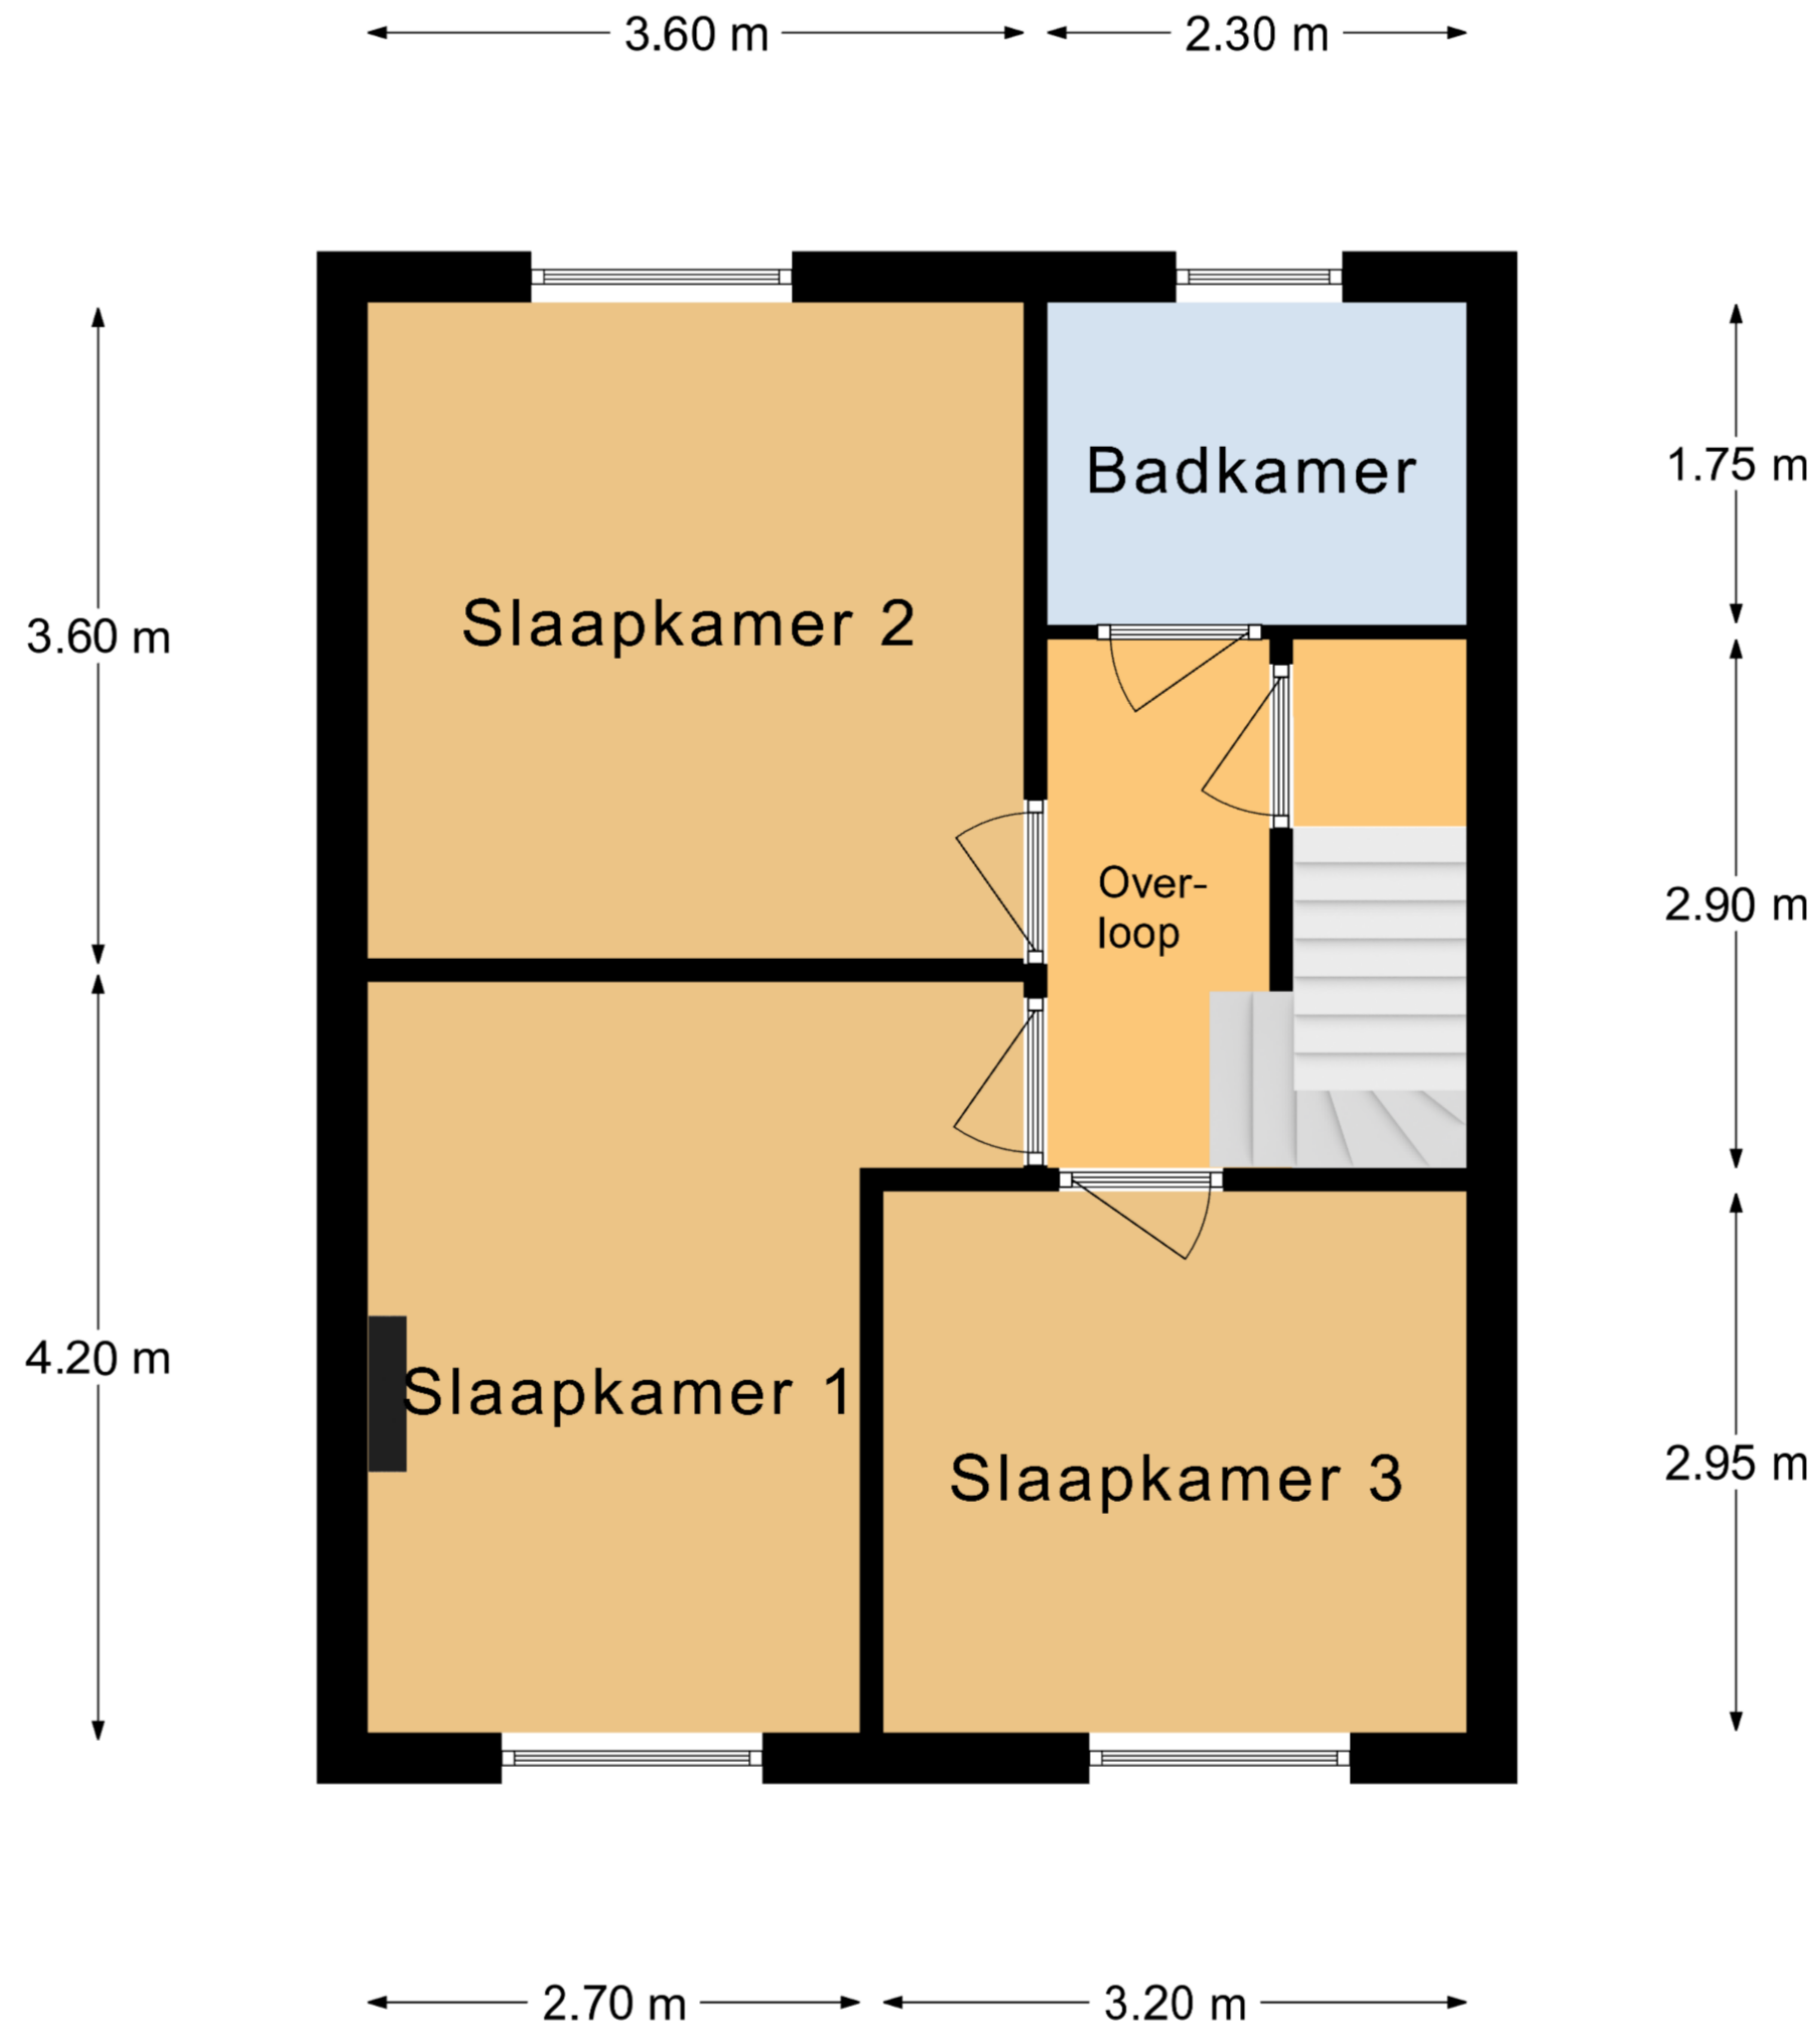

SLEEUWIJK 4254 BW Beukenhof 23

Begane Grond

Aan deze plattegronden kunnen geen rechten worden ontleend.

Aan deze plattegronden kunnen geen rechten worden ontleend.

1e Verdieping

SLEEUWIJK 4254 BW Beukenhof 23

Aan deze plattegronden kunnen geen rechten worden ontleend.

2e Verdieping

SLEEUWIJK 4254 BW Beukenhof 23

Schuur

Aan deze plattegronden kunnen geen rechten worden ontleend.