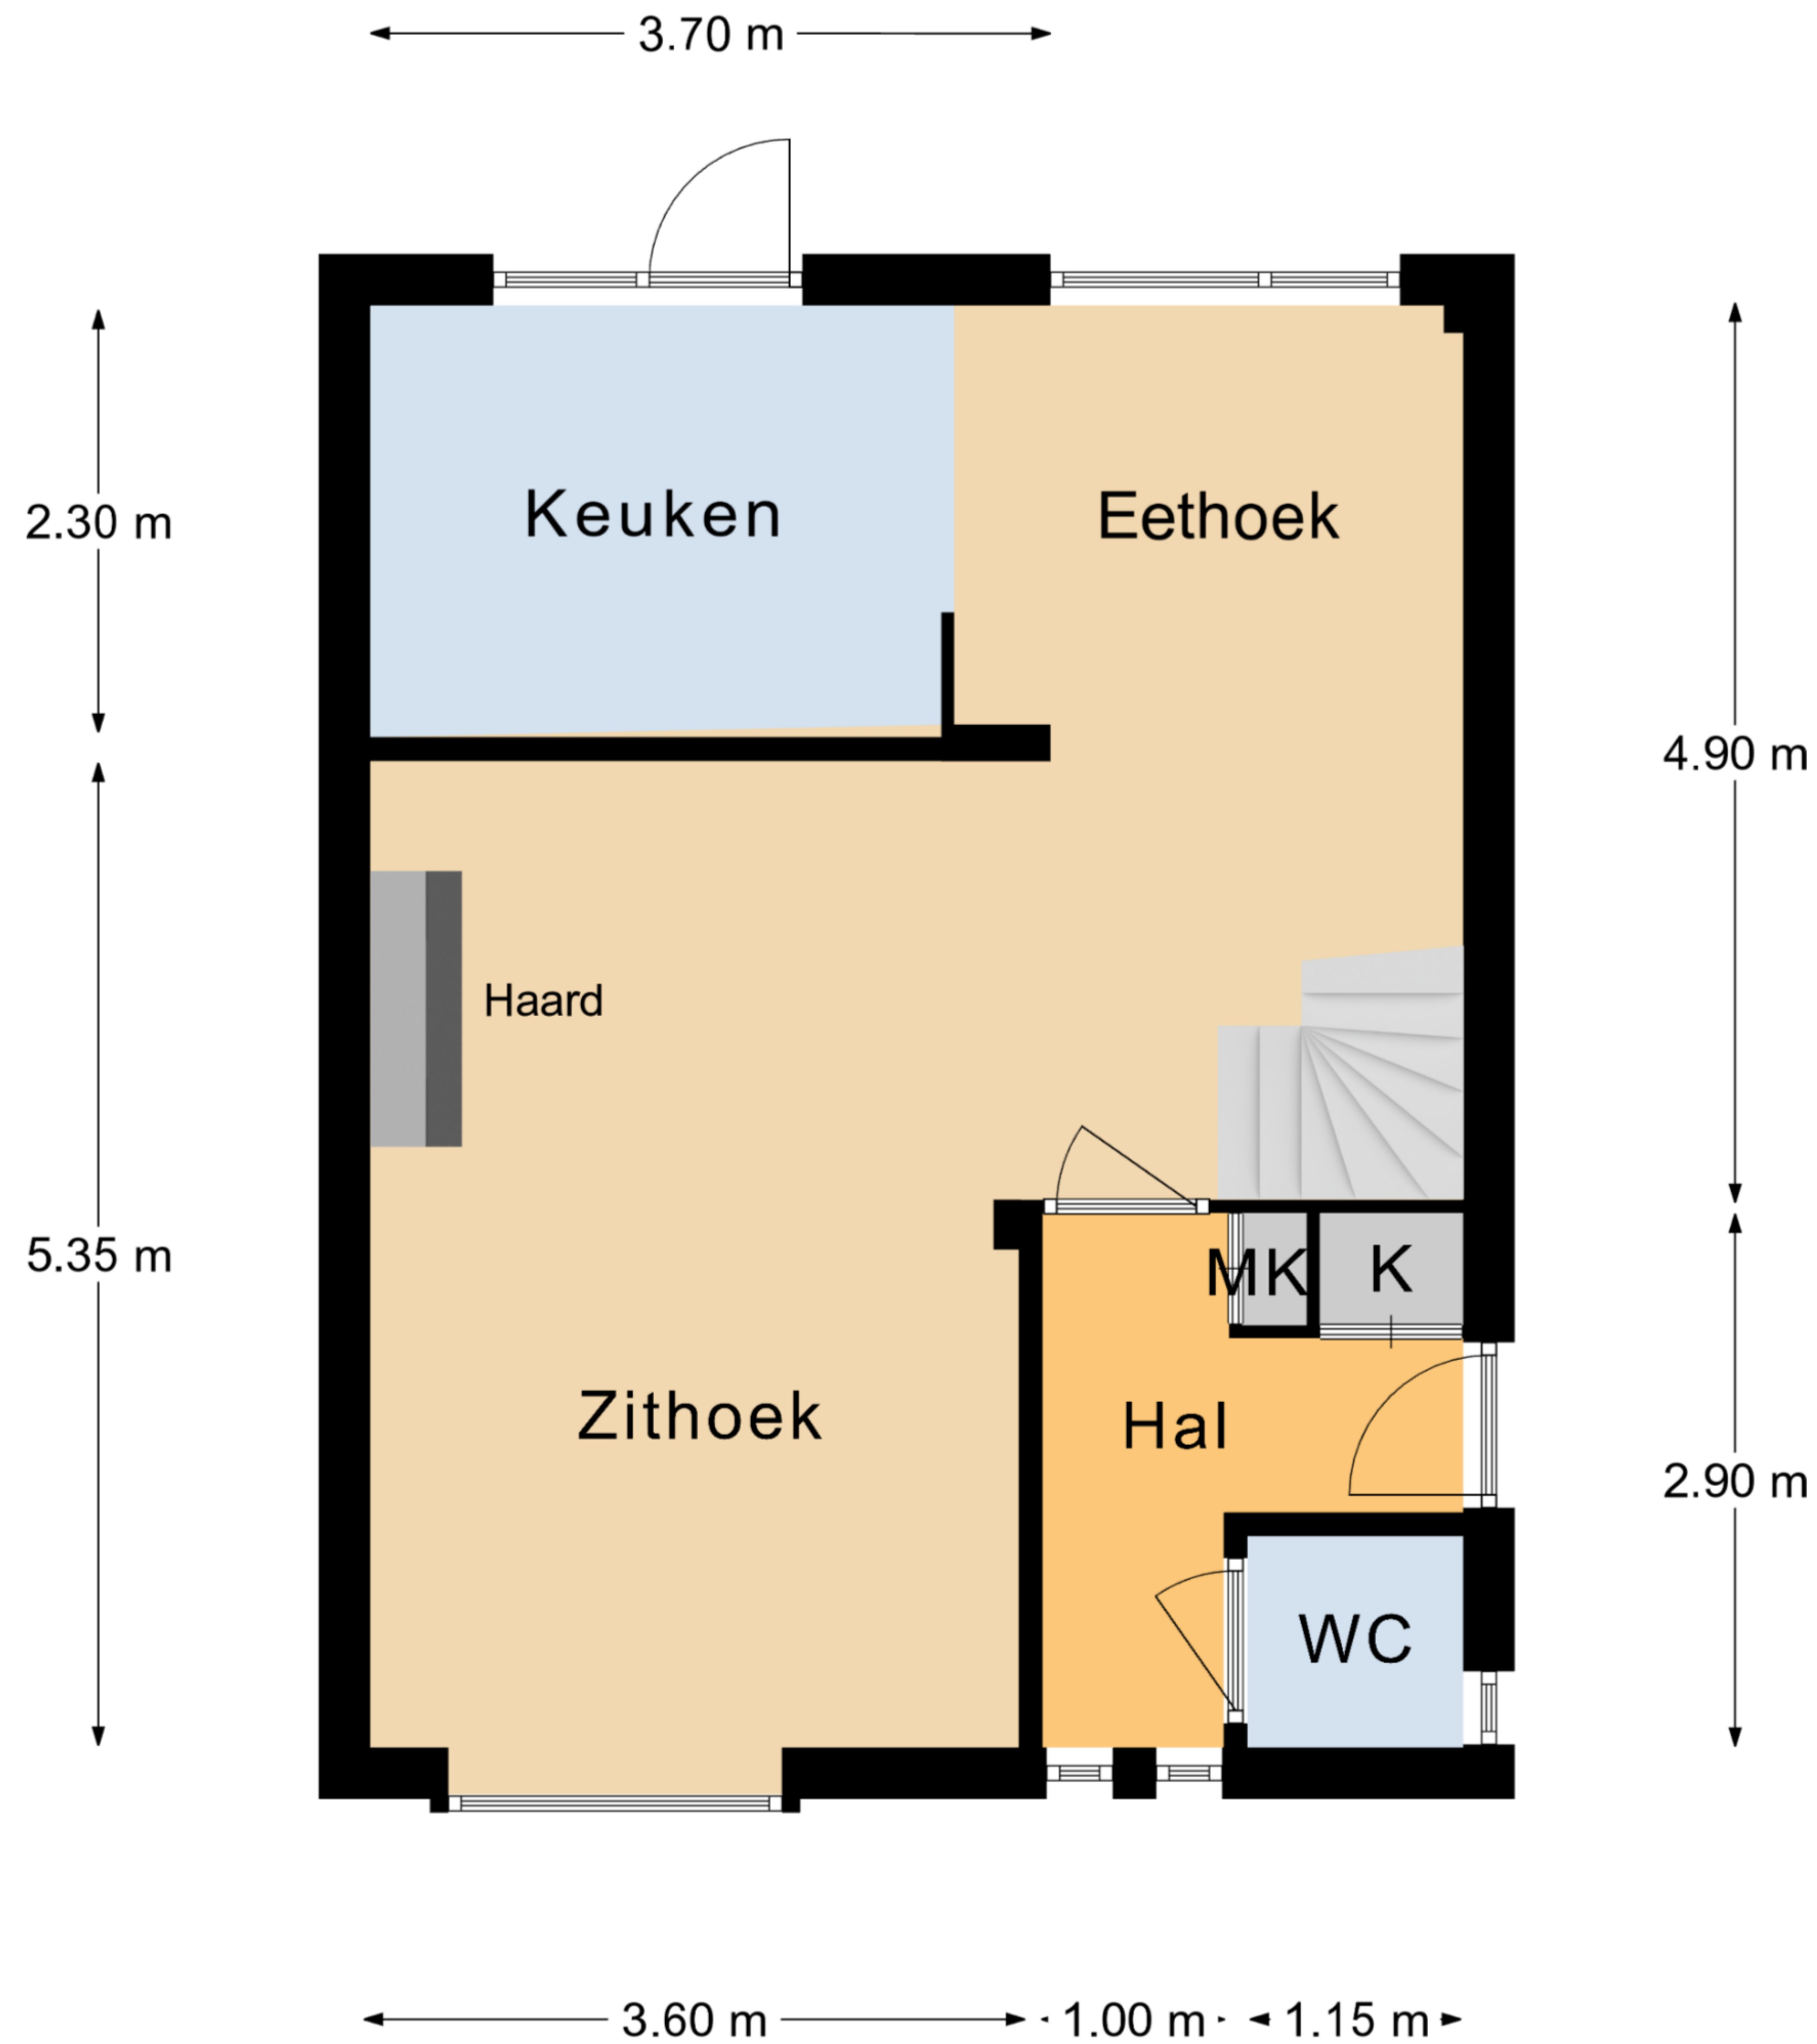

SLEEUWIJK 4254 BW Beukenhof 23

Begane Grond

Aan deze plattegronden kunnen geen rechten worden ontleend.

Aan deze plattegronden kunnen geen rechten worden ontleend.

1e Verdieping

SLEEUWIJK 4254 BW Beukenhof 23

Aan deze plattegronden kunnen geen rechten worden ontleend.

2e Verdieping

SLEEUWIJK 4254 BW Beukenhof 23

Schuur

Aan deze plattegronden kunnen geen rechten worden ontleend.