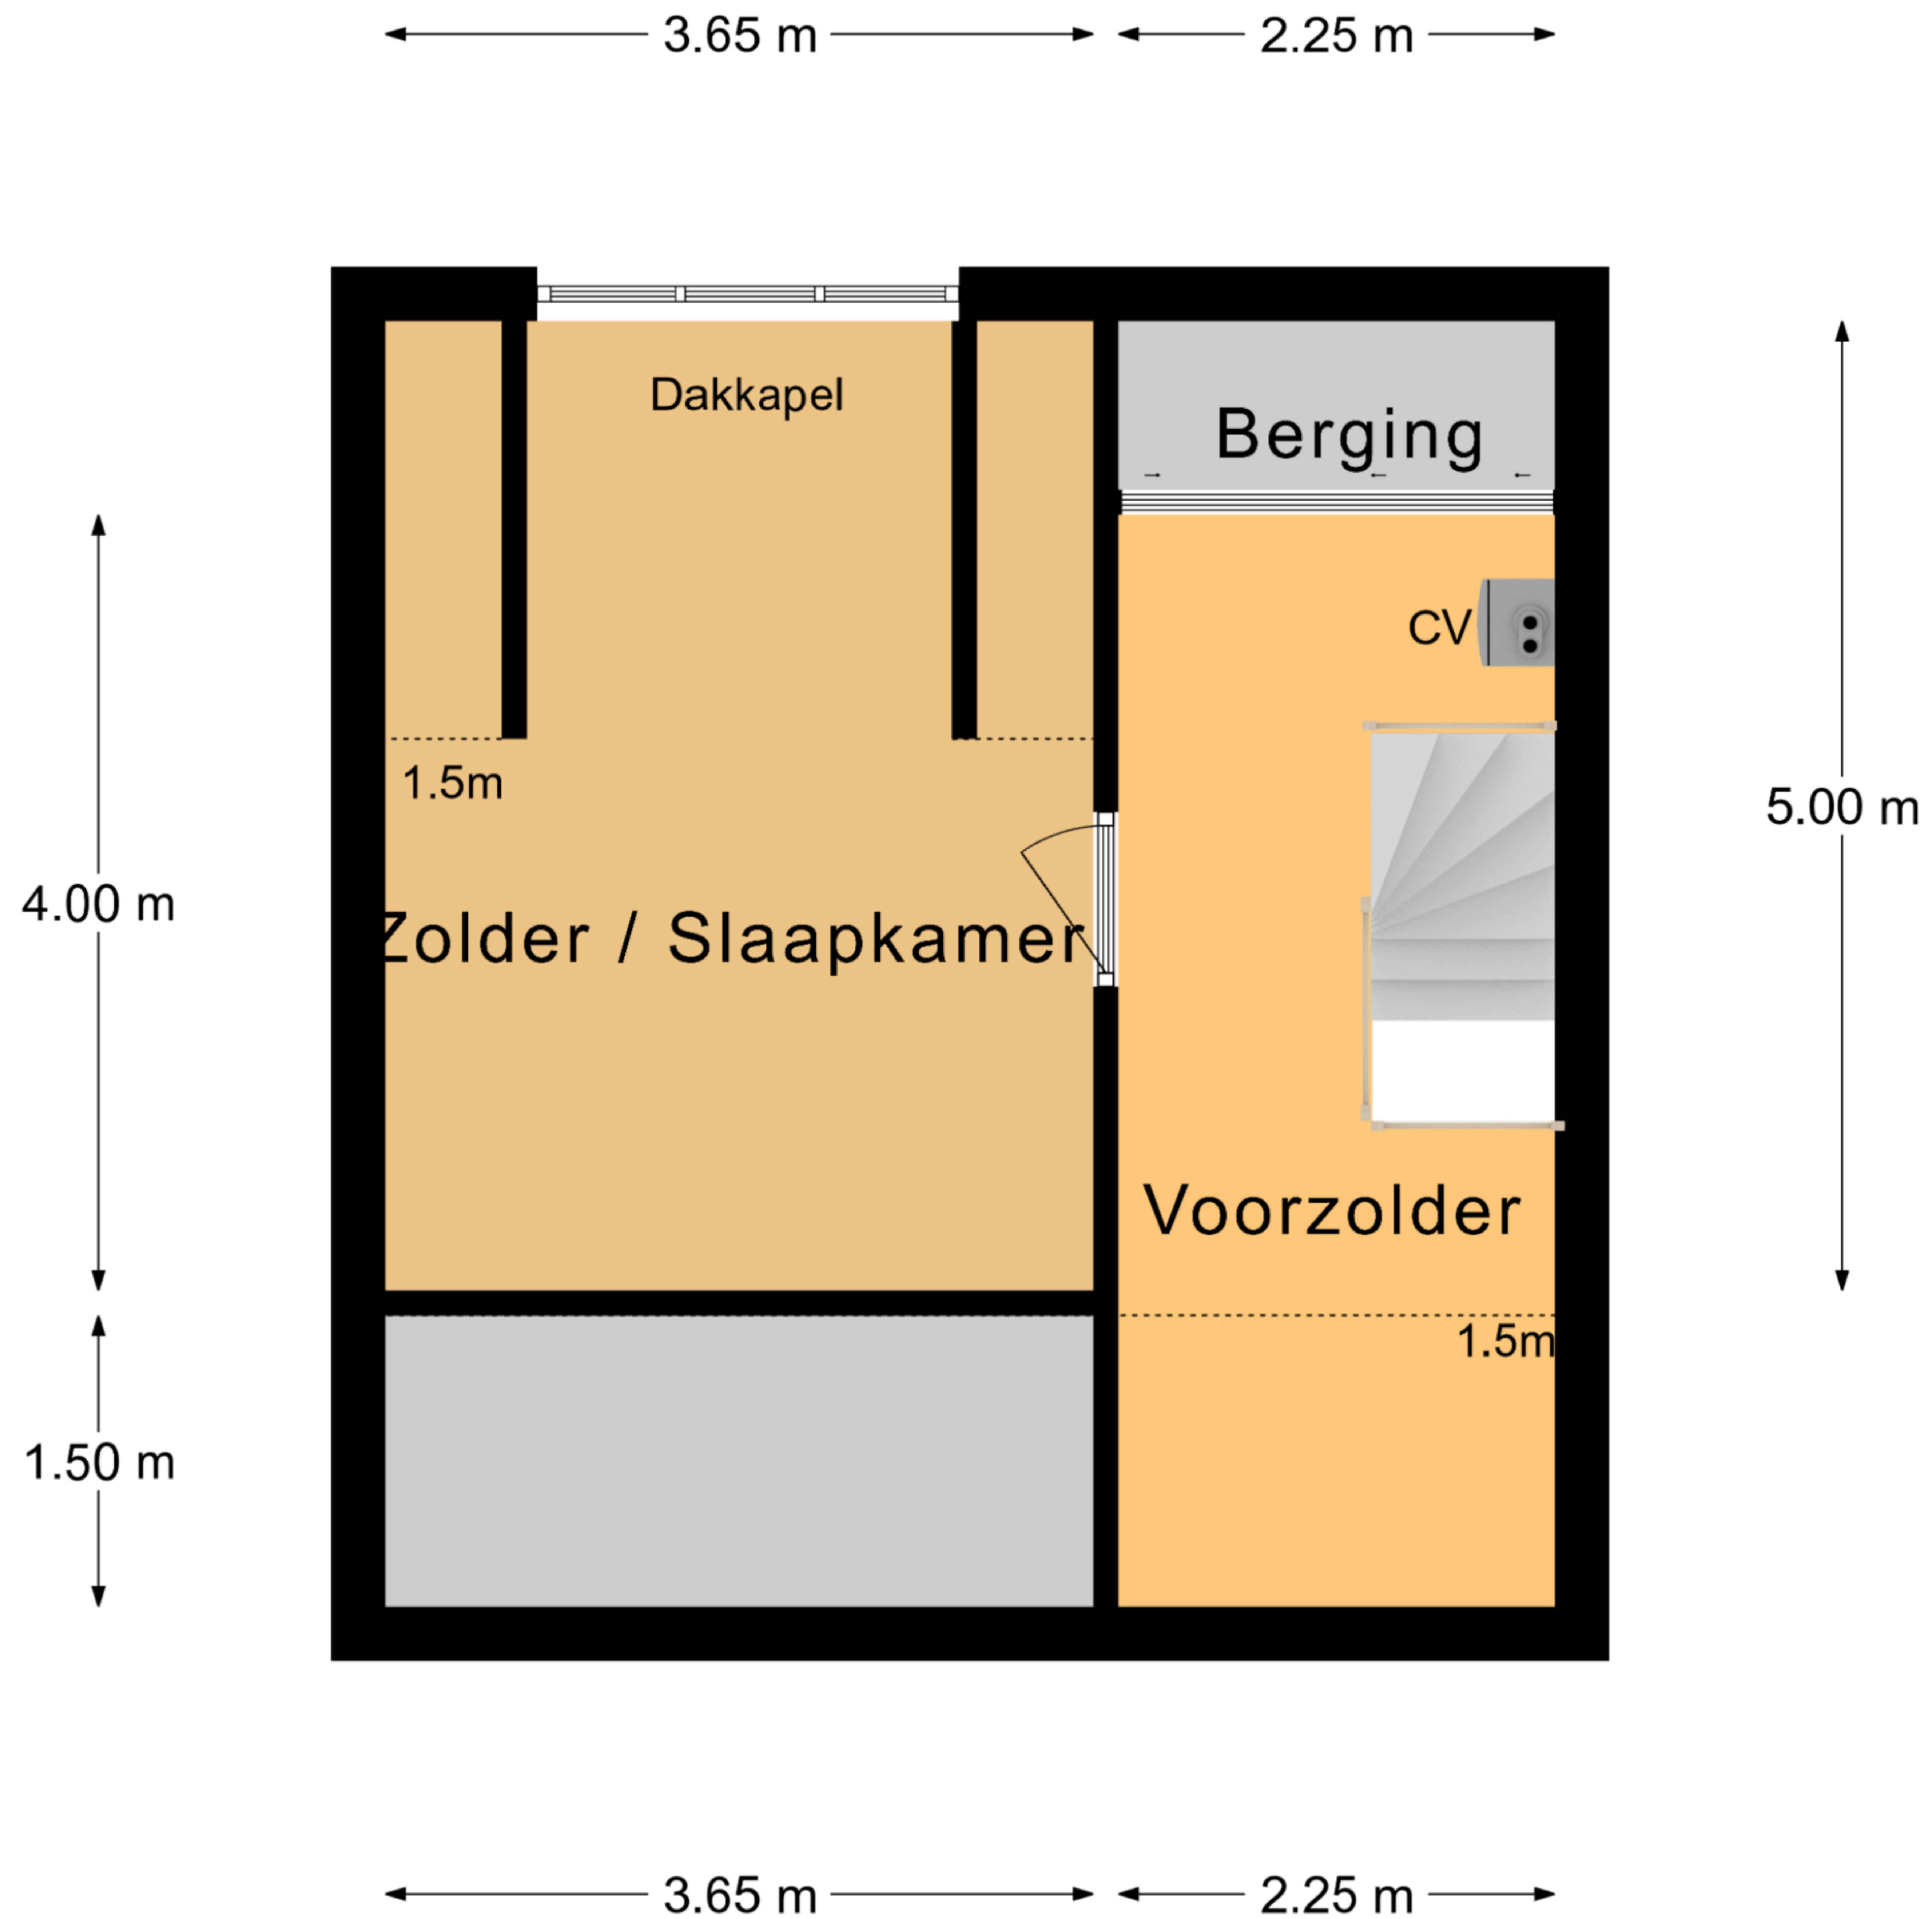

SLEEUWIJK 4254 BW Beukenhof 23

Begane Grond

Aan deze plattegronden kunnen geen rechten worden ontleend.

Aan deze plattegronden kunnen geen rechten worden ontleend.

1e Verdieping

SLEEUWIJK 4254 BW Beukenhof 23

Aan deze plattegronden kunnen geen rechten worden ontleend.

2e Verdieping

SLEEUWIJK 4254 BW Beukenhof 23

Schuur

Aan deze plattegronden kunnen geen rechten worden ontleend.